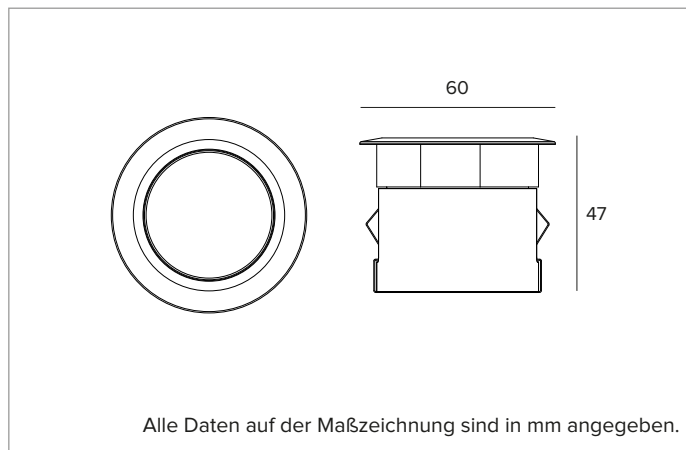

E044WWL827CEB | Keplero Quantum 60

Professioneller Einbaustrahler mit fester optischer Einheit

	2700K	H(m)	D1(m)	D2(m)	E _{max} (lx)		
	Ra80	34°	59°				
	Fixture Power	5W	1	0.69	1.20	72	
	Source Flux	560lm	2	1.38	2.40	18	
	Fixture Flux	65lm	3	2.07	3.61	8	
	Efficacy	14lm/W	4	2.77	4.81	5	
TS2241	I _{max} =151cd/klm	I _{max}	85cd	5	3.46	6.01	3